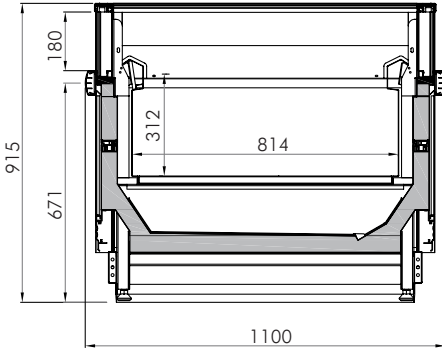

Taze ve dondurulmuş ürünler teşhir stoklama havuzları  
Island for displaying and storing fresh and frozen food  
Для свежих, замороженных продуктов и хранения

remote С выносным холодом

- > Modern dizayn ve fonksiyonel detaylar
- > Yüksek konstrüksiyon ve performans kalitesi
- > Müşteri isteğine bağlı olarak gece örtüsü uygulaması
- > 0°C, -22°C derecelerde iki değişik soğutma uygulaması seçeneği
- > Havuz üzerine isteğe bağlı olarak tek veya çift sıra soğutmasız teşhir rafı koyabilme özelliği
- > Müşteri istek ve dekorasyonuna uygun renk seçimi

**teknik detaylar / technical details / Технические Данные**

yanlar hariç dolap boyu cabinet length without endwalls Длина модуля без боковин	(mm) мм	2500	3750
teşhir alanı display area Площадь выкладки	(m <sup>2</sup> )	2,035	3,052
hacim capacity Кубический объем	(dm <sup>3</sup> )	635	952
çalışma derecesi working temperature Температурный режим		0 / 2 °C -18 / -22 °C	
çalışma voltajı operating voltage Рабочее напряжение		230 V/50 Hz	